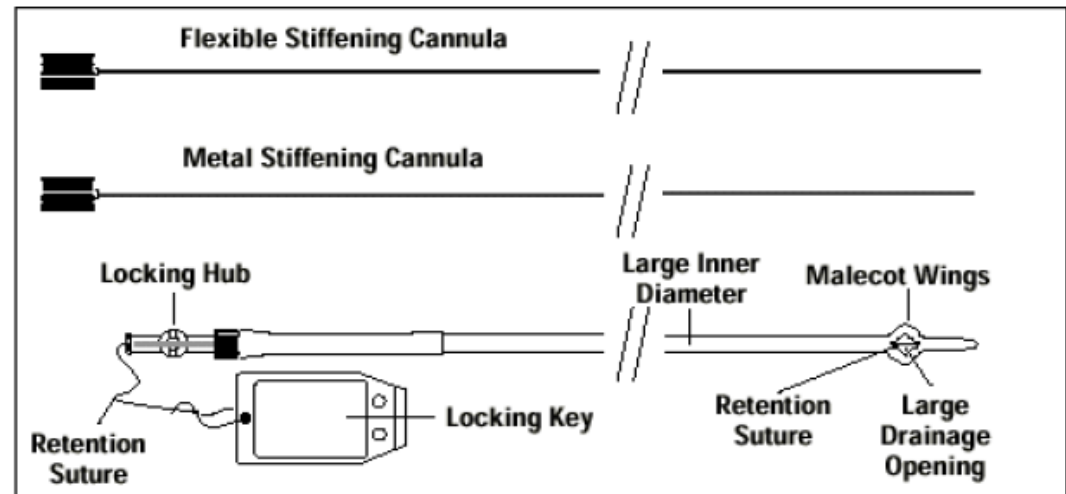

Amplatz Anchor™

Système de drainage avec un verrouillage Malecot.
Matériau Percuflex™.

Référence	Description	Calibre (Fr)	Longueur utile (cm)	Compatibilité Guide (Inch)
M001221000	Amplatz Anchor™ System 8/30	8	30	0,038"
M001221010	Amplatz Anchor™ System 10/30	10	30	0,038"
M001221020	Amplatz Anchor™ System 12/30	12	30	0,038"

Les sondes sont fournies avec une canule métallique et une canule flexible.