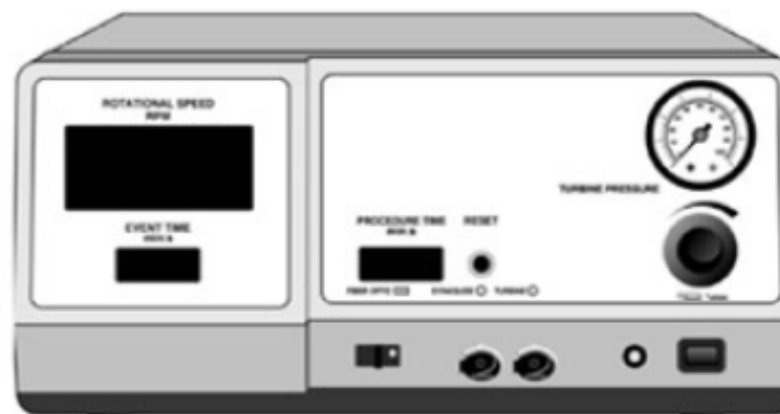

Console Rotablator™

Référence N°	Modèle
H802 22020038 1	Console Rotablator™ 220-240V (européen)
H802 22020036 1	Console Rotablator™ 220-240V (TUV)

Accessoires Rotablator™

Référence N°	Description
H802 22196003 2	Torqueur WireClip™ (5-unités)
H802 21600003 1	Flexible d'Alimentation Console (Longueur 3.81m)
H802 22436002 1	DynaGlide™ Pédale 2 niveaux de vitesse