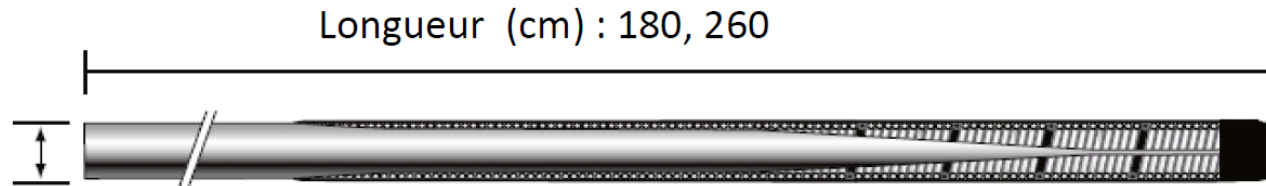

# Guides avec Marqueurs Radiopaques

## Magic Torque™

Guide à revêtement hydrophile Glidex™ avec 4 marqueurs radiopaques distants de 1 cm.

Diamètre:  
(in) (cm)  
0.0035 0.889

Forme de  
l'extrémité:  
Formable

Référence	Calibre (inch)	Longueur (cm)	Floppy (cm)
M001465911	.035	180	5
M001465921	.035	260	5

Conditionnement : 3 unités par boîte