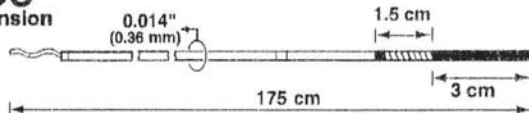

HI-TORQUE
PILOT 150
Guide Wire

0.014"

175 cm

GUIDE WIRE WITH HYDROCOAT HYDROPHILIC COATING; Führungsdraht mit hydrophiler Beschichtung; Guide avec revêtement hydrophile; Guia con recubrimiento hidrofílico hydrocoat; Fio guida con rivestimento idrofilo hydrocoat; Fio Guia com Revestimento Hidrofílico Hydrocoat; Ledare med Hydrocoat hydrofilbeläggning; Voerdraad met hydrocoat hydrofile deklaag; Guidewire med hydrocoat hydrofilbelægning; Συρίματος οδηγός με υδρόφιλη επικάλυψη hydrocoat; ハイドロコート親水性コーティング付きガイドワイヤー; Prowadnik z powłoką hydrofilową Hydrocoat

LOT 7112801
2009-10
2007-11

EXTENSION; Verlängerung; Extension; Extensión de guía; Estensione; Extensão; Förlängning; Verlängstuck; Forlængelse; Προέκταση; 延長; Przedłużenie

REF 1010478-H

DOC®
Extension